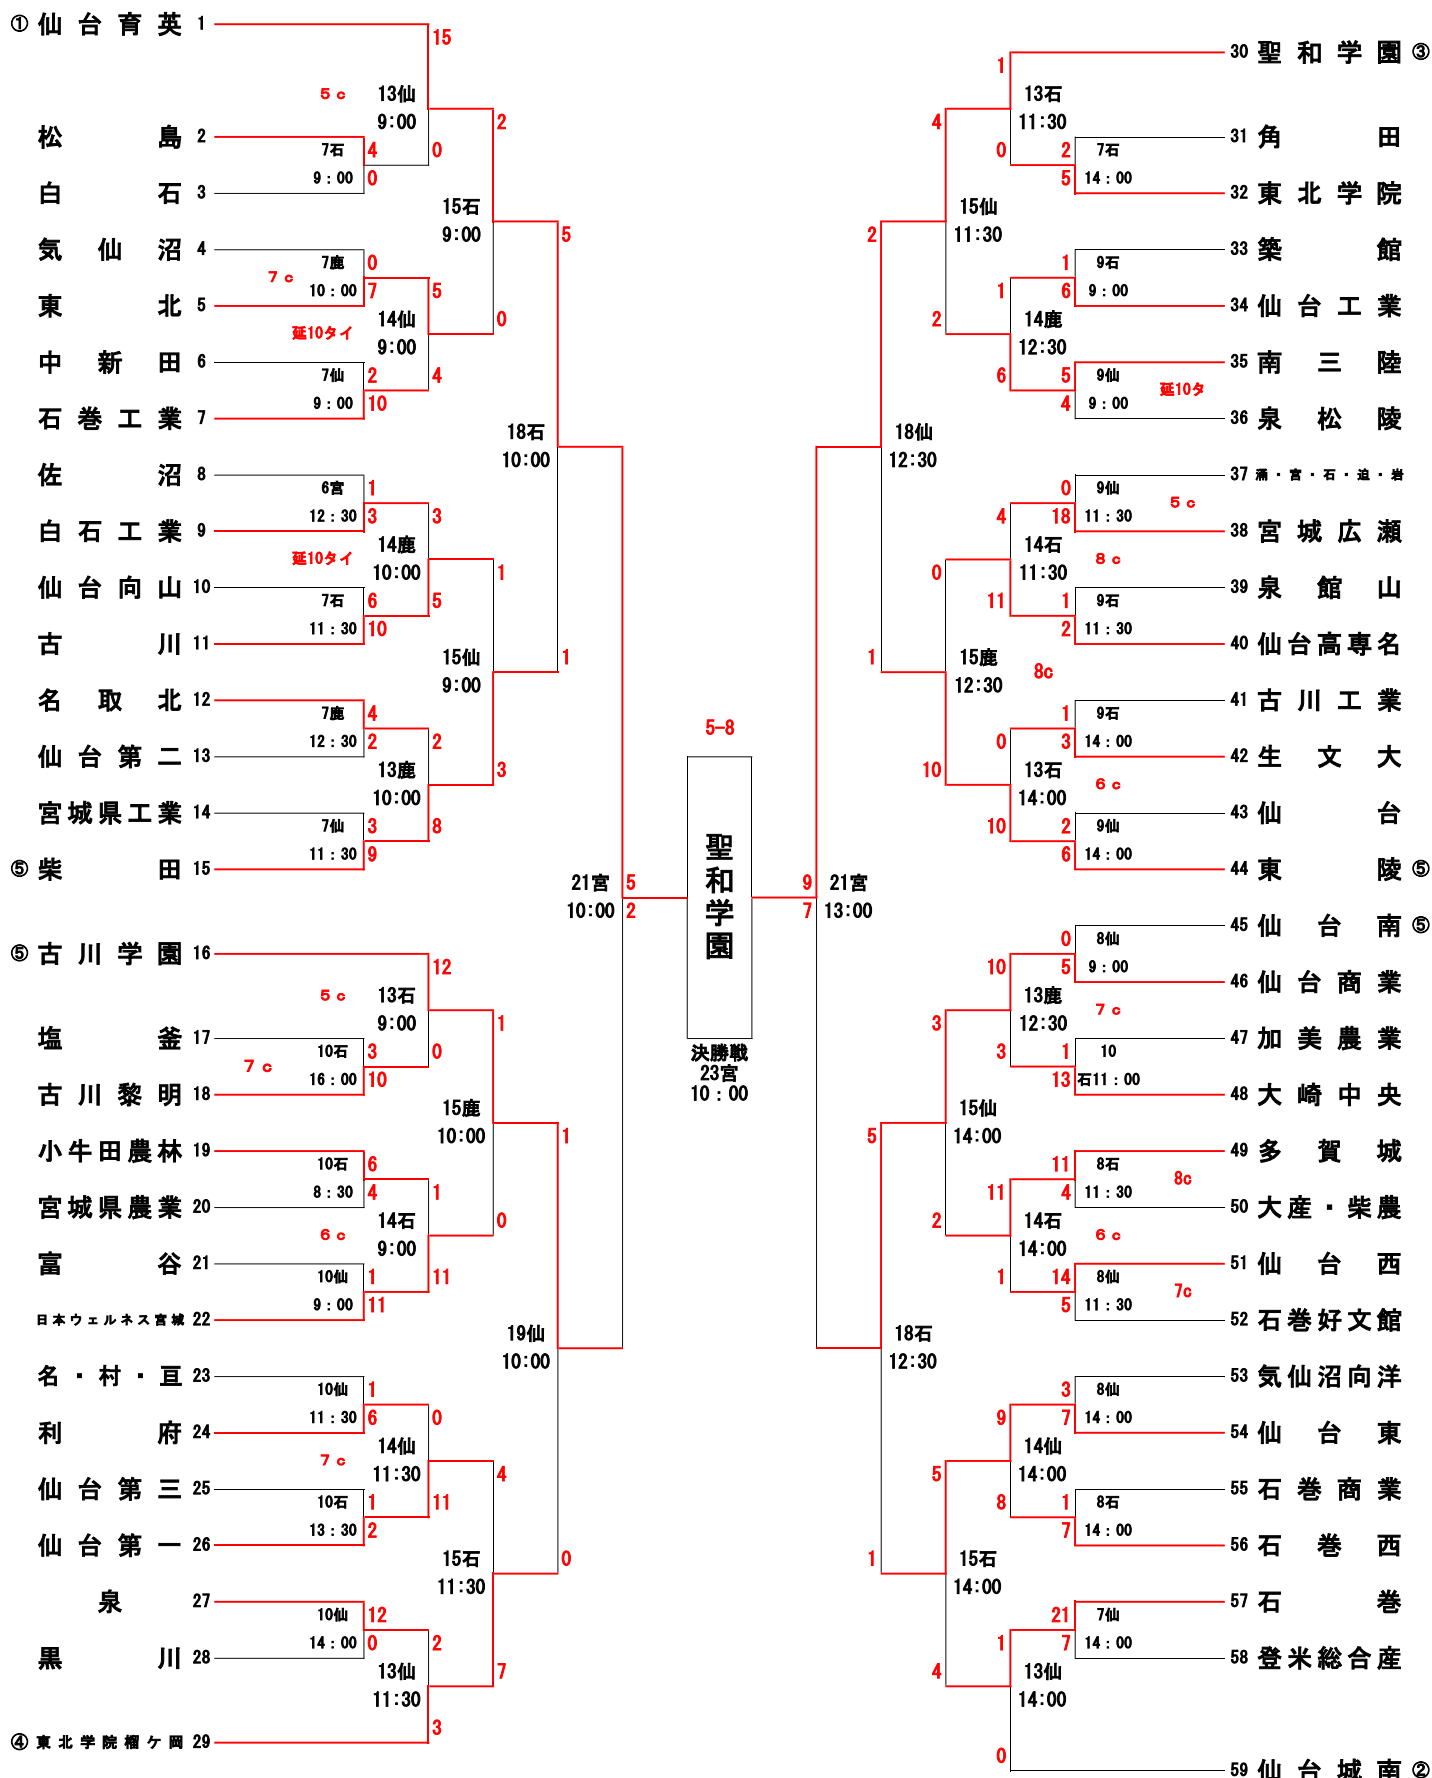

第106回全国高等学校野球選手権宮城大会組み合わせ表

期 日：令和6年7月6日～23日(11日間)
 開会式：令和6年7月6日10:00～
 (楽天モバイルパーク宮城)
 会 場：宮：楽天モバイルパーク宮城
 石：石巻市民球場
 仙：仙台市民球場
 鹿：鹿島台中央野球場

連合チームについては以下の通りとなります。
 名・村・亘 ... 名取・村田・亘理
 浦・宮・石・迫・岩 ... 浦谷・宮城水産・石巻北・迫根・岩ヶ崎
 大産・柴農 ... 大河原産業・柴田農林